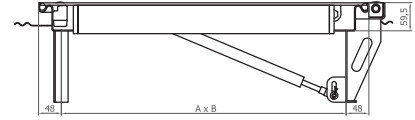

Розмір отвору (A x B)	Габаритні розміри (C x D)	Висота рами	Клас навантаження	Вага	Артикул оцинк. сталі	Артикул нерж. сталі
[мм]	[мм]	[мм]	(EN 124)	[кг]	(1.0037)	(1.4301)
500 x 500	630 x 596	59,5	A15	25,50	415205	415217
600 x 600	730 x 696	59,5	A15	31,70	415206	415218
700 x 700	830 x 796	59,5	A15	44,50	415207	415219
800 x 800	930 x 896	59,5	A15	49,40	415208	415220
900 x 900	1030 x 996	59,5	A15	56,10	415209	415221
1000 x 1000	1130 x 1096	59,5	A15	69	415210	415222
500 x 500	630 x 596	59,5	B125	32,80	415211	415223
600 x 600	730 x 696	59,5	B125	39,60	415212	415224
700 x 700	830 x 796	59,5	B125	53,40	415213	415225
800 x 800	930 x 896	59,5	B125	68,50	415214	415226
900 x 900	1030 x 996	59,5	B125	76,60	415215	415227
1000 x 1000	1130 x 1096	59,5	B125	90,60	415216	415228