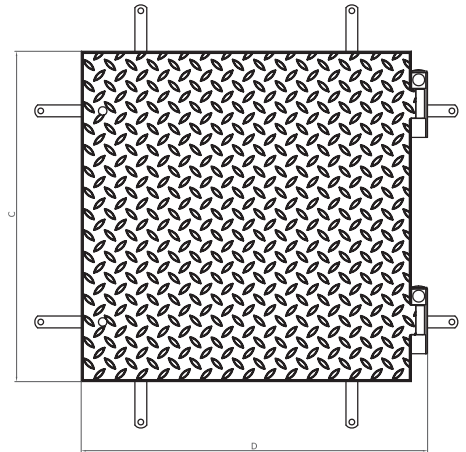

NEW

ACO Access Cover SOLID ASSIST GS/SS

Особливості люків SOLID ASSIST

- Функція з пневматичним відкриванням
- Відкривається однією особою
- Готовий до використання - встановлений пневматичний пристрій
- Фіксується за допомогою 2-х болтів
- Нержавіюча сталь вищої марки під запит (1.4571)

Розмір отвору (A x B)	Габаритні розміри (C x D)	Висота рами	Клас навантаження	Вага	Артикул оцинк. сталі	Артикул нерж. сталі
[мм]	[мм]	[мм]	(EN 124)	[кг]	(1.0037)	(1.4301)
500 x 500	630 x 596	59,5	A15	25,50	415205	415217
600 x 600	730 x 696	59,5	A15	31,70	415206	415218
700 x 700	830 x 796	59,5	A15	44,50	415207	415219
800 x 800	930 x 896	59,5	A15	49,40	415208	415220
900 x 900	1030 x 996	59,5	A15	56,10	415209	415221
1000 x 1000	1130 x 1096	59,5	A15	69	415210	415222
500 x 500	630 x 596	59,5	B125	32,80	415211	415223
600 x 600	730 x 696	59,5	B125	39,60	415212	415224
700 x 700	830 x 796	59,5	B125	53,40	415213	415225
800 x 800	930 x 896	59,5	B125	68,50	415214	415226
900 x 900	1030 x 996	59,5	B125	76,60	415215	415227
1000 x 1000	1130 x 1096	59,5	B125	90,60	415216	415228